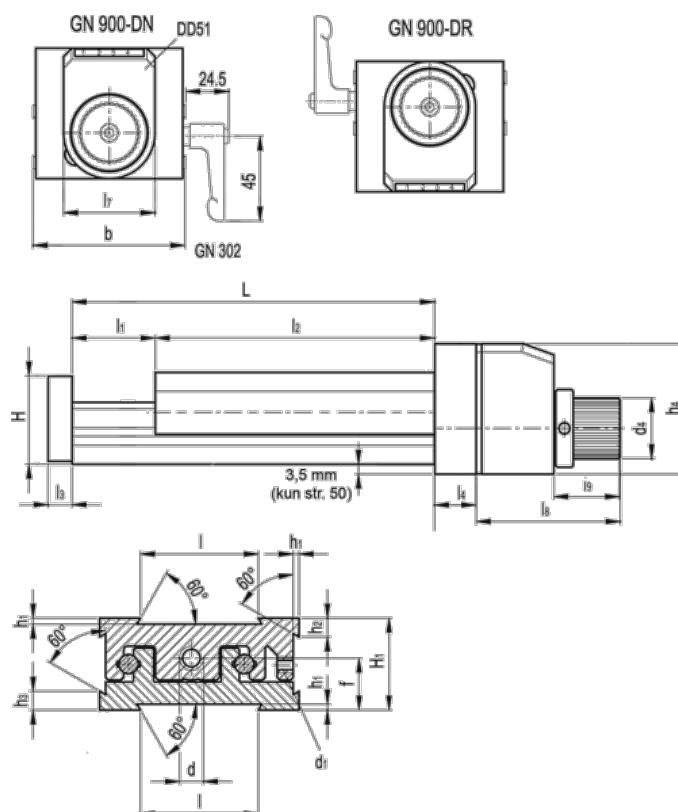

Varenummer: 20775013  
 Beskrivelse: Justerbar slædeenhed  
 GN 900-50-170-100-DN-2

## Mål

b = 50	h2 = 4.5	l7 = 33
d = M6x1	h3 = 7.0	l8 = 52
d1 = M4	h4 = 47	l9 = 24
d4 = 22	l = 30	
f = 13.0	L - l1 = 170-100	
H = 23.0	l2 = 70	
h1 = 1.5	l3 = 6	
H1 = 23	l4 = 12	